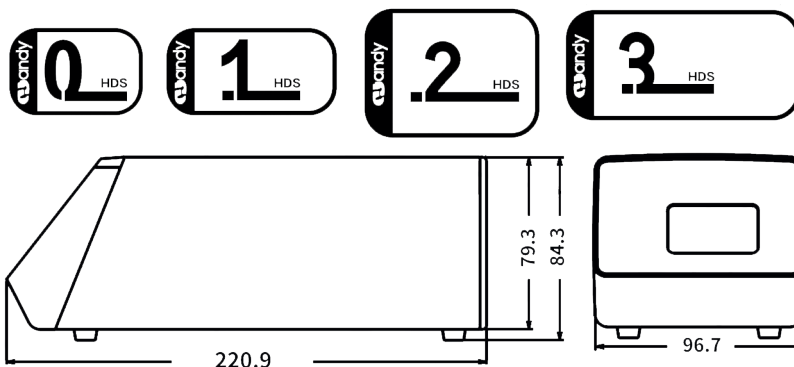

# HANDY HDS-500

SCANNER PER RADIOGRAFIE DIGITALI

Lo scanner  
più  
performante  
al prezzo  
più  
interessante

**Funzionamento semplice**  
Una sola operazione chiave,  
facile da usare

**Carrozzeria leggera**  
Volume contenuto, leggero e  
facile da spostare

**Compatibile con diversi tipi di  
lastre PSP**  
Quattro tipi diversi di lastre  
adatti per varie applicazioni

Lastra PSP misura 0  
22 x 32 mm.

Lastra PSP misura 1  
22 x 40 mm.

Lastra PSP misura 2  
31 x 41 mm.

Lastra PSP misura 3  
27 x 54 mm.

**€ 2.999,00**  
Installazione da  
remoto inclusa.  
**Completo di  
lastre con buste  
e cartoncini**

Dimensione del fuoco laser: 35 $\mu$ m	Lunghezza d'onda laser: 660 nm	Potenza laser: 25 mW	ADC 14 bit	1024 x 1568 pixel
Tempo di scansione: $\leq$ 6 sec	Risoluzione: $\geq$ 7lp/mm	Uscita USB 2.0	Scarica elettrostatica: 8 kV	Sistemi operativi: Win 7/10 (32/64 bit)